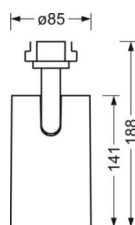

DEEP-LINK

<https://www.regiolux.de/ru/article/19105504020>

Ссылка	LED 7600lm 830
ηLB	100 %
Φ ↓/↑	100 % / 0 %
UGR поп./вдоль	25.3 / 25.3

Механика

цвет корпуса	белый стандартный для электротехники RAL 9016
размеры (LxWxH/DxH)	765mm x 55mm x 201mm
вес (нетто)	2.5kg
Область разворота в плоскости и пространстве (x/y/z)	+ 90° / 0° / 335°
Вид монтажа	сборка трековых систем, Потолочная световая конструкция, Структура подвесного светильника

размеры

L	765 mm	Длина
B	55 mm	Ширина
H	201 mm	Высота