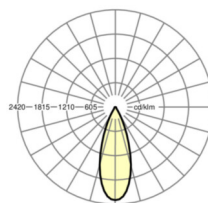

параметры

номер заказа	19105504020
код EAN	4020863388721
номер таможенного тарифа	94051190
Знак прохождения контроля	IP 20, класс защиты I, F, HACCP DIN10500/Food/IFS-пригодность для применения/BRC, Indoor, CE
Степень ударопрочности IK	IK03 (10°C bis 25°C)
Температура окружения	ta 10°C в 25°C
Гарантийный срок	5 лет

электротехника

Балласт	Электронный драйвер (2 штуки)
Мощность системы	69W
сетевое напряжение	230V/50Hz
автоматический предохранитель (пусковой ток)	11 штук/B10, 17 штук/B16, 18 штук/C10, 29 штук/C16
класс энергосбережения/Источник света	C

Оптика

Оснастка	LED, цветопередача/оттенок света CRI ≥ 80 / 3000K
Допуск для координаты цветности (MacAdam)	3SDCM
Номинальный световой поток	7645lm
Срок службы LED	50000h L80/B10 (Tq 25°C)
светоотдача светильников	110lm/W
UGR поп./вдоль	25.3 / 25.3

DEEP-LINK

<https://www.regiolux.de/ru/article/19105504020>

Ссылка	LED 7600lm 830
ηLB	100 %
Φ ↓/↑	100 % / 0 %
UGR поп./вдоль	25.3 / 25.3