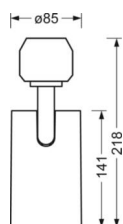

DEEP-LINK

<https://www.regiolux.de/ru/article/19105504020>

Ссылка	LED 7600lm 830
ηLB	100 %
Φ ↓/↑	100 % / 0 %
UGR поп./вдоль	25.3 / 25.3

Механика

цвет корпуса	белый стандартный для электротехники RAL 9016
размеры (LxWxH/DxH)	765mm x 55mm x 201mm
вес (нетто)	2.5kg
Область разворота в плоскости и пространстве (x/y/z)	+ 90° / 0° / 335°
Вид монтажа	сборка трековых систем, Потолочная световая конструкция, Структура подвесного светильника

размеры

L	765 mm	Длина
B	55 mm	Ширина
H	201 mm	Высота